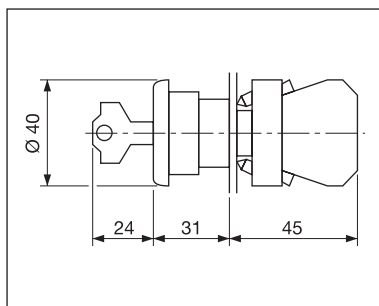

Pulsante a fungo con chiave (chiave n° G.513) Ø 30
 Mushroom key operated pushbutton (key n° G.513) Ø 30

Il pulsante ECX3171 può essere utilizzato in sistemi di sicurezza conformi alla EN 418
 The ECX3171 pushbutton can be used in safety systems that are in accordance to EN 418 standard

Versione / Version	Colore / Colour	Codice / Code
Con aggancio - sgancio tramite chiave <i>With latch</i>	Nero <i>Black</i>	ECX 3170
	Rosso <i>Red</i>	ECX 3171
Senza aggancio bloccaggio tramite chiave <i>Momentary</i>	Nero <i>Black</i>	ECX 3174
	Rosso <i>Red</i>	ECX 3175

Chiavi sostitutive: vedere pagina 26
 Replacement keys: see page 26

Pulsante a fungo con chiave (chiave n° G.513) Ø 40
 Mushroom key operated pushbutton (key n° G.513) Ø 40

Il pulsante ECX3141 può essere utilizzato in sistemi di sicurezza conformi alla EN 418
 The ECX3141 pushbutton can be used in safety systems that are in accordance to EN 418 standard