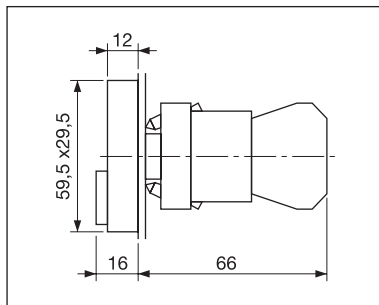

Pulsante doppio con spia luminosa (IP40)
Two - way pushbutton with pilot light (IP40)

Versione / Version	Codice / Code
A filo ghiera / <i>Plastic frame protected</i>	ECX 3151
Come sopra con simboli / <i>Same as above with symbols</i>	ECX 3153
Tasto rosso sporgente / <i>Extended red Button</i>	ECX 3155
Come sopra con simboli / <i>Same as above with symbols</i>	ECX 3157
A richiesta con tasti bianco e nero <i>Upon request with black and white buttons</i>	ECX .... /BN