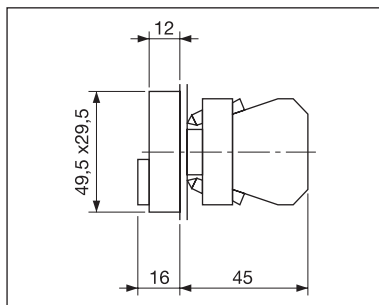

Pulsante doppio
Two - way pushbutton

Versione / Version	Codice / Code
A filo ghiera / <i>Plastic frame protected</i>	ECX 3150
Come sopra con simboli / <i>Same as above with symbols</i>	ECX 3152
Tasto rosso sporgente / <i>Extended red Button</i>	ECX 3154
Come sopra con simboli / <i>Same as above with symbols</i>	ECX 3156
A richiesta con tasti bianco e nero <i>Upon request with black and white buttons</i>	ECX .... /BN