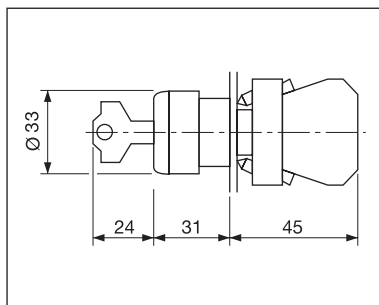

Pulsante a fungo con chiave (chiave n° G.513) Ø 30
 Mushroom key operated pushbutton (key n° G.513) Ø 30

Il pulsante ECX3171 può essere utilizzato in sistemi di sicurezza conformi alla EN 418
 The ECX3171 pushbutton can be used in safety systems that are in accordance to EN 418 standard

Versione / Version	Colore / Colour	Codice / Code
Con aggancio - sgancio tramite chiave <i>With latch</i>	Nero <i>Black</i>	ECX 3170
	Rosso <i>Red</i>	ECX 3171
Senza aggancio bloccaggio tramite chiave <i>Momentary</i>	Nero <i>Black</i>	ECX 3174
	Rosso <i>Red</i>	ECX 3175

Chiavi sostitutive: vedere pagina 26
 Replacement keys: see page 26

Pulsante a fungo con chiave (chiave n° G.513) Ø 40
 Mushroom key operated pushbutton (key n° G.513) Ø 40

Il pulsante ECX3141 può essere utilizzato in sistemi di sicurezza conformi alla EN 418
 The ECX3141 pushbutton can be used in safety systems that are in accordance to EN 418 standard