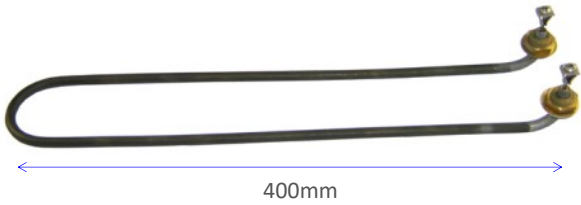

**TDF-110**

Defrost Element - 500W

**TDF-111**

Defrost Element - 350W

**FUTURE LISTING**

EP201

500W 240V Eswood Dishwasher Element

EP202