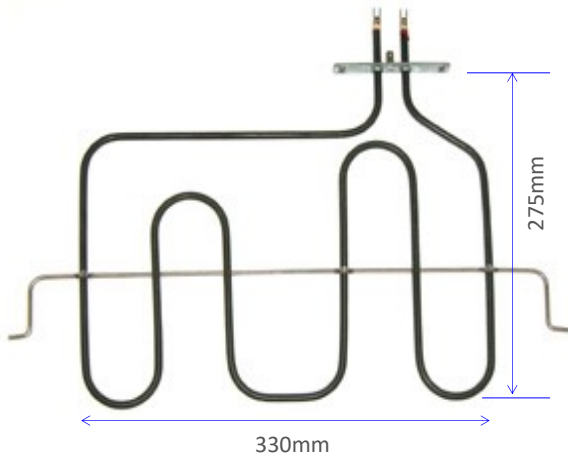

EUROPEAN OVEN ELEMENTS

IM53-03

1800W Grill Element, suits Blanco