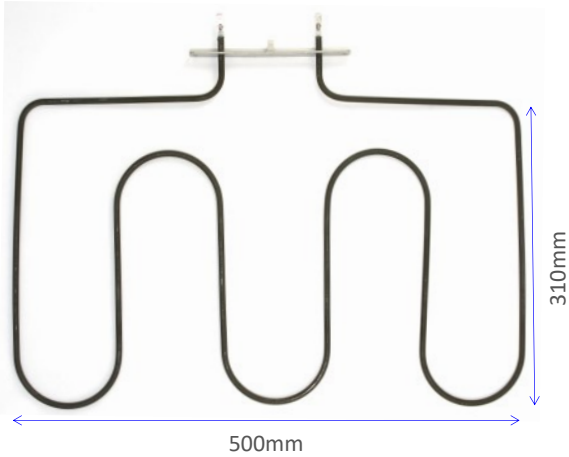

1000/1700W Dual Grill Element Suits Smeg, Omega

IM32-01

1740W Top/Bottom Element, Suits Ilve

IM32-02

1415W Top/Bottom Element, Suits Ilve

EUROPEAN OVEN ELEMENTS

IM32-03

1635W Top/Bottom Element, Suits Ilve (A45872)