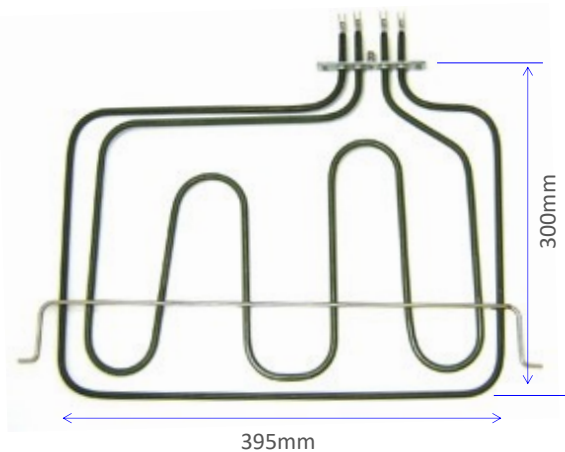

1000W Bottom Oven Element, Suits Blanco

IM52-02

1400W Bottom Oven Element, Suits Blanco

IM53-01

800/1600W Dual Grill Element, Suits Blanco

IM53-02

800/1800W Dual Grill Element, Suits Blanco

EUROPEAN OVEN ELEMENTS