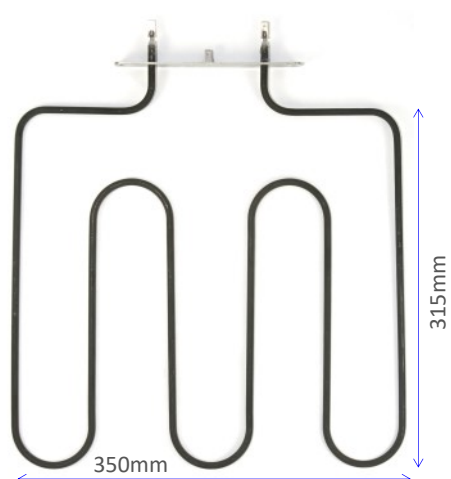

1000/1700W Dual Grill Element Suits Smeg, Omega

IM32-01

1740W Top/Bottom Element, Suits Ilve

IM32-02

1415W Top/Bottom Element, Suits Ilve

EUROPEAN OVEN ELEMENTS

IM32-03

1635W Top/Bottom Element, Suits Ilve (A45872)