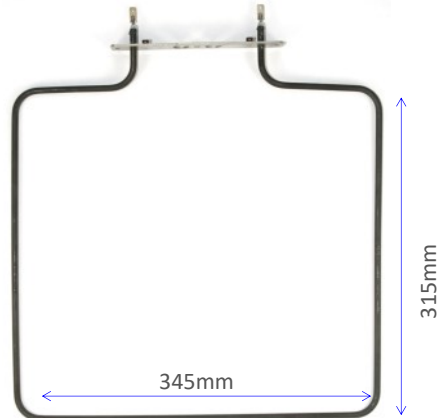

IM32-04

900W Top/Bottom Element, Suits Ilve (A45818)