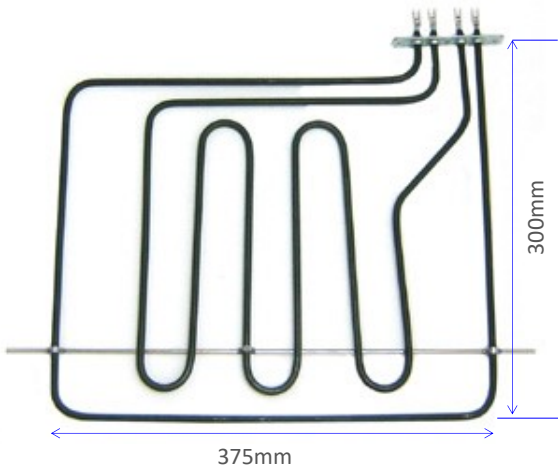

1000W Bottom Oven Element, Suits Blanco

IM52-02

1400W Bottom Oven Element, Suits Blanco

IM53-01

800/1600W Dual Grill Element, Suits Blanco

IM53-02

800/1800W Dual Grill Element, Suits Blanco

EUROPEAN OVEN ELEMENTS